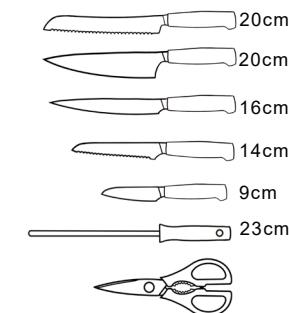

TACOS

628,95€

488,95€

Taco Gourmet 6 piezas
2800500 1095070601

298,95€

Taco Classic madera negra 7 piezas
2800145 1090170707

488,95€

NUEVO

NUEVO

448,95€

Partner taco 7 piezas madera negra
2802001 1091870803

448,95€