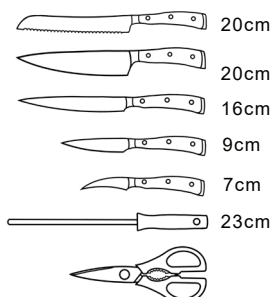

Classic estuche 6 cuchillo steak
2991011 1120160601

379,95€

Gourmet estuche 6 cuchillos steak
2991001 1125060601

149,00€

TACOS

Taco C. Ikon 7 piezas madera oscura
2805072 1090370703

628,95€

Taco C. Ikon madera negra 6 piezas
2805065 1090370601