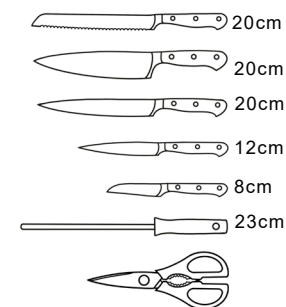

Taco Gourmet 6 piezas
2800500 1095070601