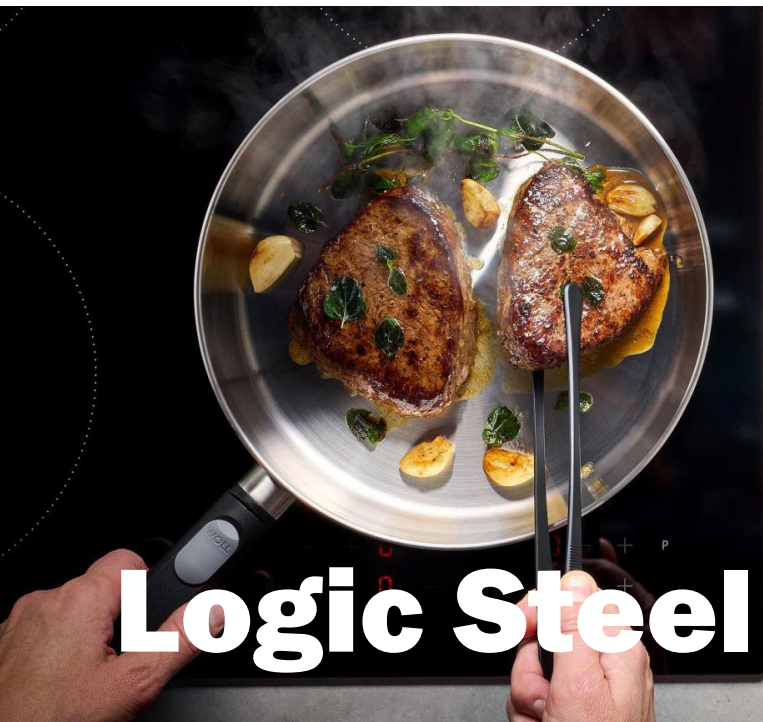

105,35€

131,25€

119,10€

146,65€

135,25€

161,35€

120,00€

NUEVO