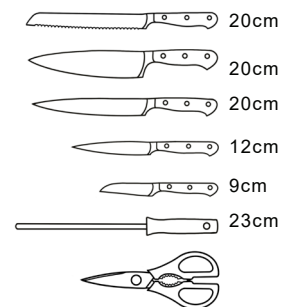

TACOS

Taco C. Ikon madera natural 7 piezas
2805071 1090370701

628,95€

Taco Classic madera natural 7 piezas
2800144 1090170701

488,95€