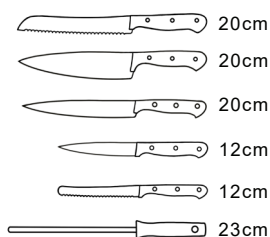

Taco Gourmet 6 piezas
2800500 1095070601