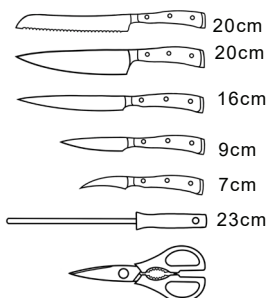

TACOS

Taco C. Ikon madera natural 7 piezas
2805071 1090370701

628,95€

Taco Classic madera natural 7 piezas
2800144 1090170701

488,95€