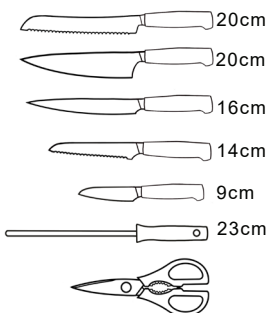

298,95€

Taco Classic madera negra 7 piezas
2800145 1090170707

488,95€

NUEVO